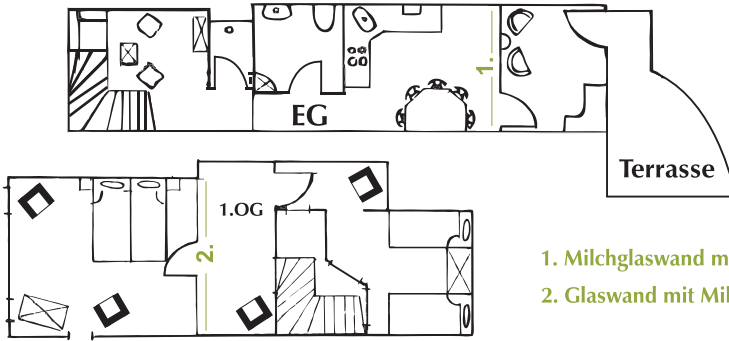

Ferienwohnungen

NEU Bettwäsche
aus eigener Alpakawolle

“Frami”

1. Milchglaswand mit Milchglastür
2. Glaswand mit Milchglastür

- für 4 Personen, ca. 80 m²
- **Eignung für Allergiker**
- **keine Haustiere**