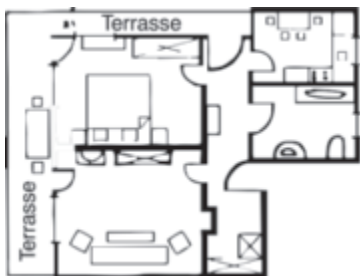

Preis pro Tag:

für 2 Personen	90,00 Euro
für 3 Personen	105,00 Euro
für 4 Personen	115,00 Euro