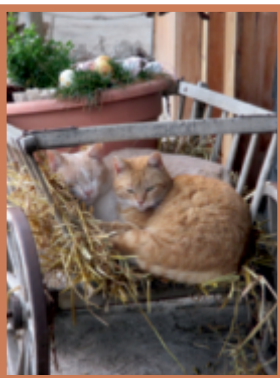

7=6 Angebot (außerhalb der Saison)*

In unserem Angebot außerhalb der Saison sind sie 7 Tage unser Gast, bezahlen aber nur für 6 Tage.

Termine 2024

07.01. – 11.02.2024

18.02. – 24.03.2024

07.04. – 19.05.2024

02.06. – 07.07.2024

08.09. – 29.09.2024

03.11. – 22.12.2024

Termine 2025

05.01. – 02.03.2025

09.03. – 13.04.2025

27.04. – 08.06.2025

22.06. – 13.07.2025

14.09. – 28.09.2025

02.11. – 21.12.2025

* Angebot gilt nur für Ferienwohnungen