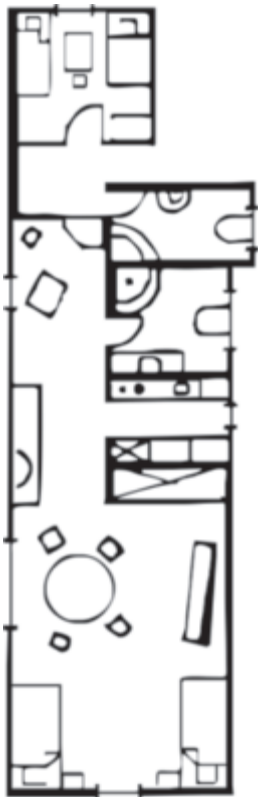

Ferienwohnungen

“Brunka”

- für 4 Personen, ca. 50 m²
- 2 Zimmer-Dachwohnung
- komplett eingerichtete Küche
- 2x Dusche/WC, Flur
- Sat-TV und DVD Player
- Telefon & kostenlose W-LAN-Verbindung

Preis pro Tag:

1 Schlafzimmer für max. 2 Pers.	60,00 Euro
2 Schlafzimmer für max. 4 Pers.	90,00 Euro