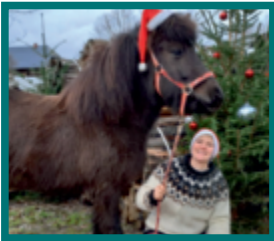

Herbert Hofmeier

- „Opa für alles“
- Brötchenservice
- Fahrdienst

Allgemeine Informationen

Ausbildungsleitung

Ines Herrmann

- IPZV-Trainer B
- IPZV Jungpferdebereiter
- Pferdewirt Zucht und Haltung
- seit der Kindheit Reitschülerin bei Thomas Haag
- 6x Deutsche Juniorenmeisterin im Fünfgang und Passprüfung
- Reitunterricht auf Anfrage