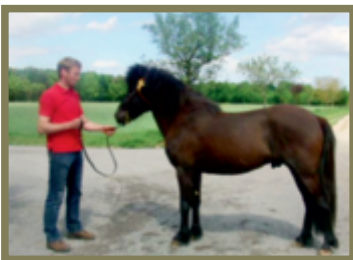

Unser Hengst - Húnar vom Scherzingerhof

Geboren: 2012
Größe: 1,40 m
Vater: Ragnar vom Schloß Neubronn
WVater: Hilmir frá Saudakroki
VMutter: Rakel vom Schloß Neubronn
Mutter: Hera frá Torfastöðum
MVater: Hilmir frá Saudakroki
MMutter: Hörn frá Glaesibae

Húnar vom Scherzingerhof deckt 2024 nicht!